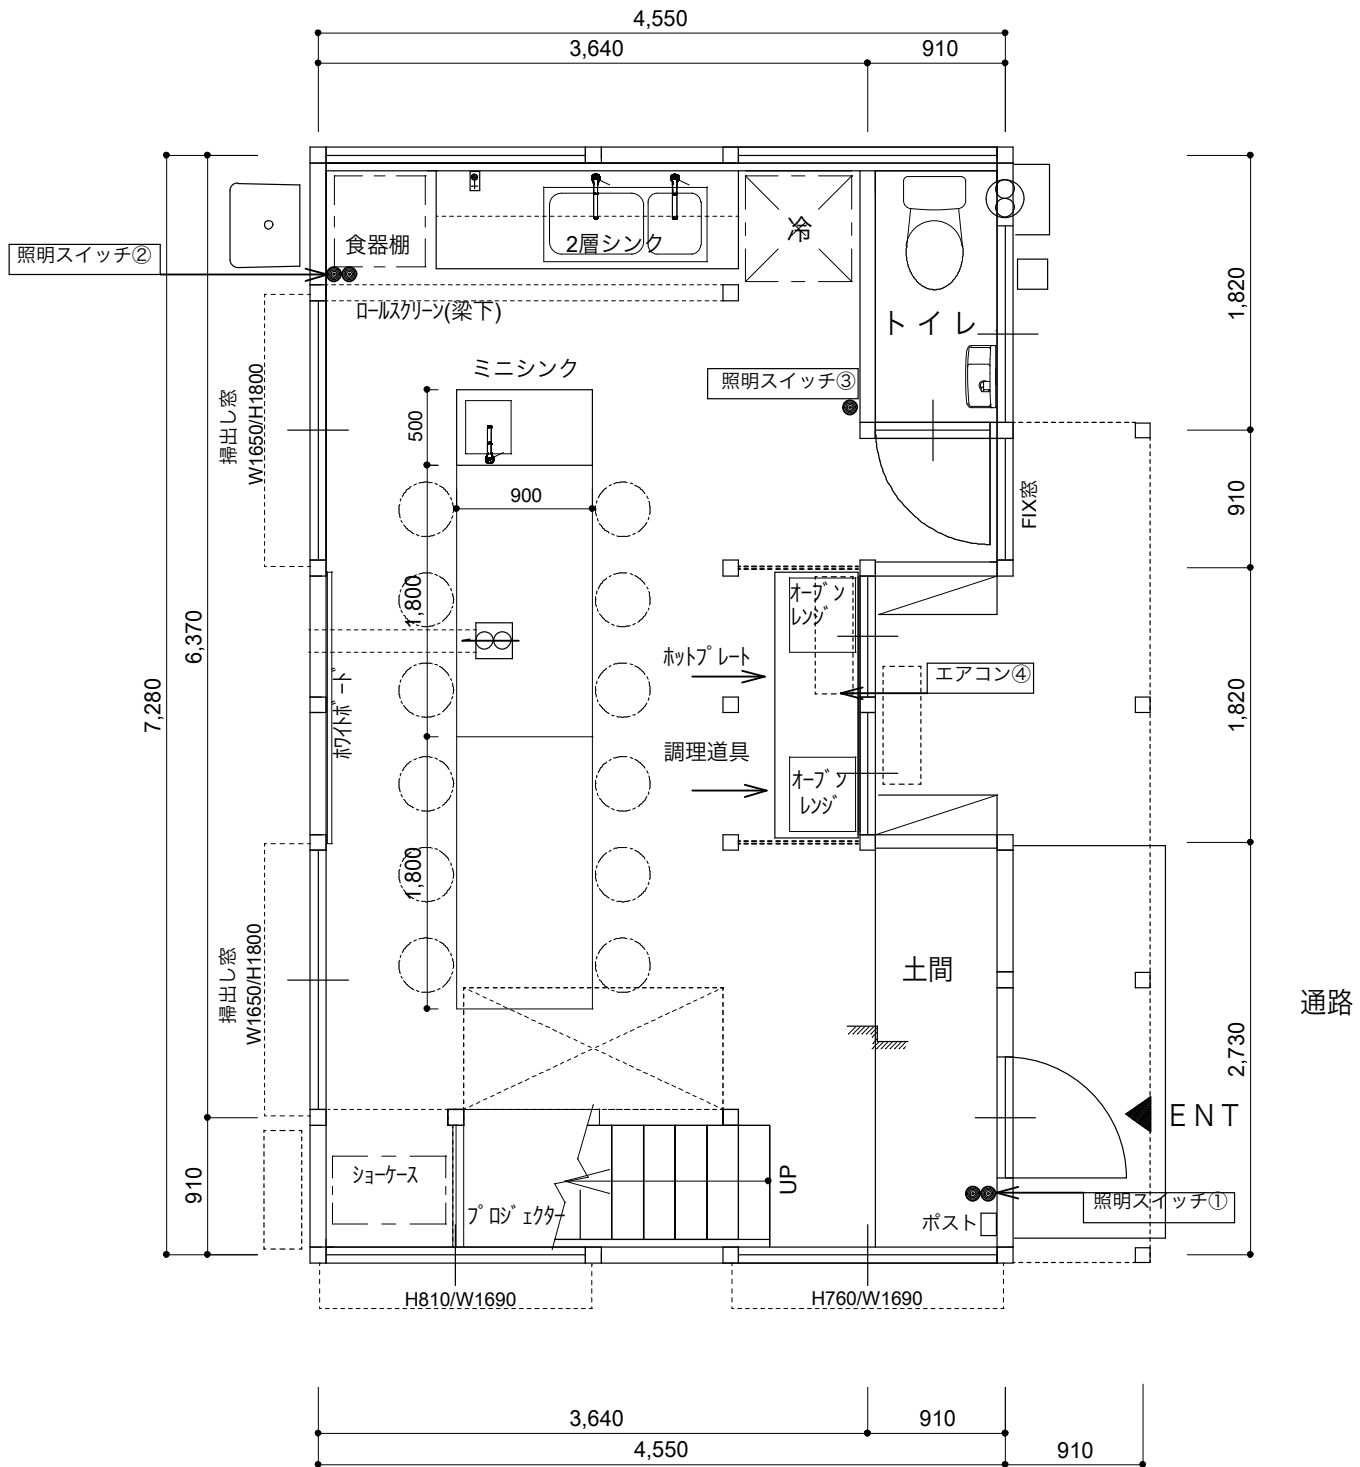

# レンタルスペース 創造空間 アオイエ1階

木造2階建て

スタジオ床面積 24.83㎡ (15帖) (階段下、土間除く)

1階天井高 2.4m、2.8m 一部吹抜け

作業台 2台 1800×900×H800程度

スツール 16脚

床 フローリング ※土足厳禁

1F PLAN